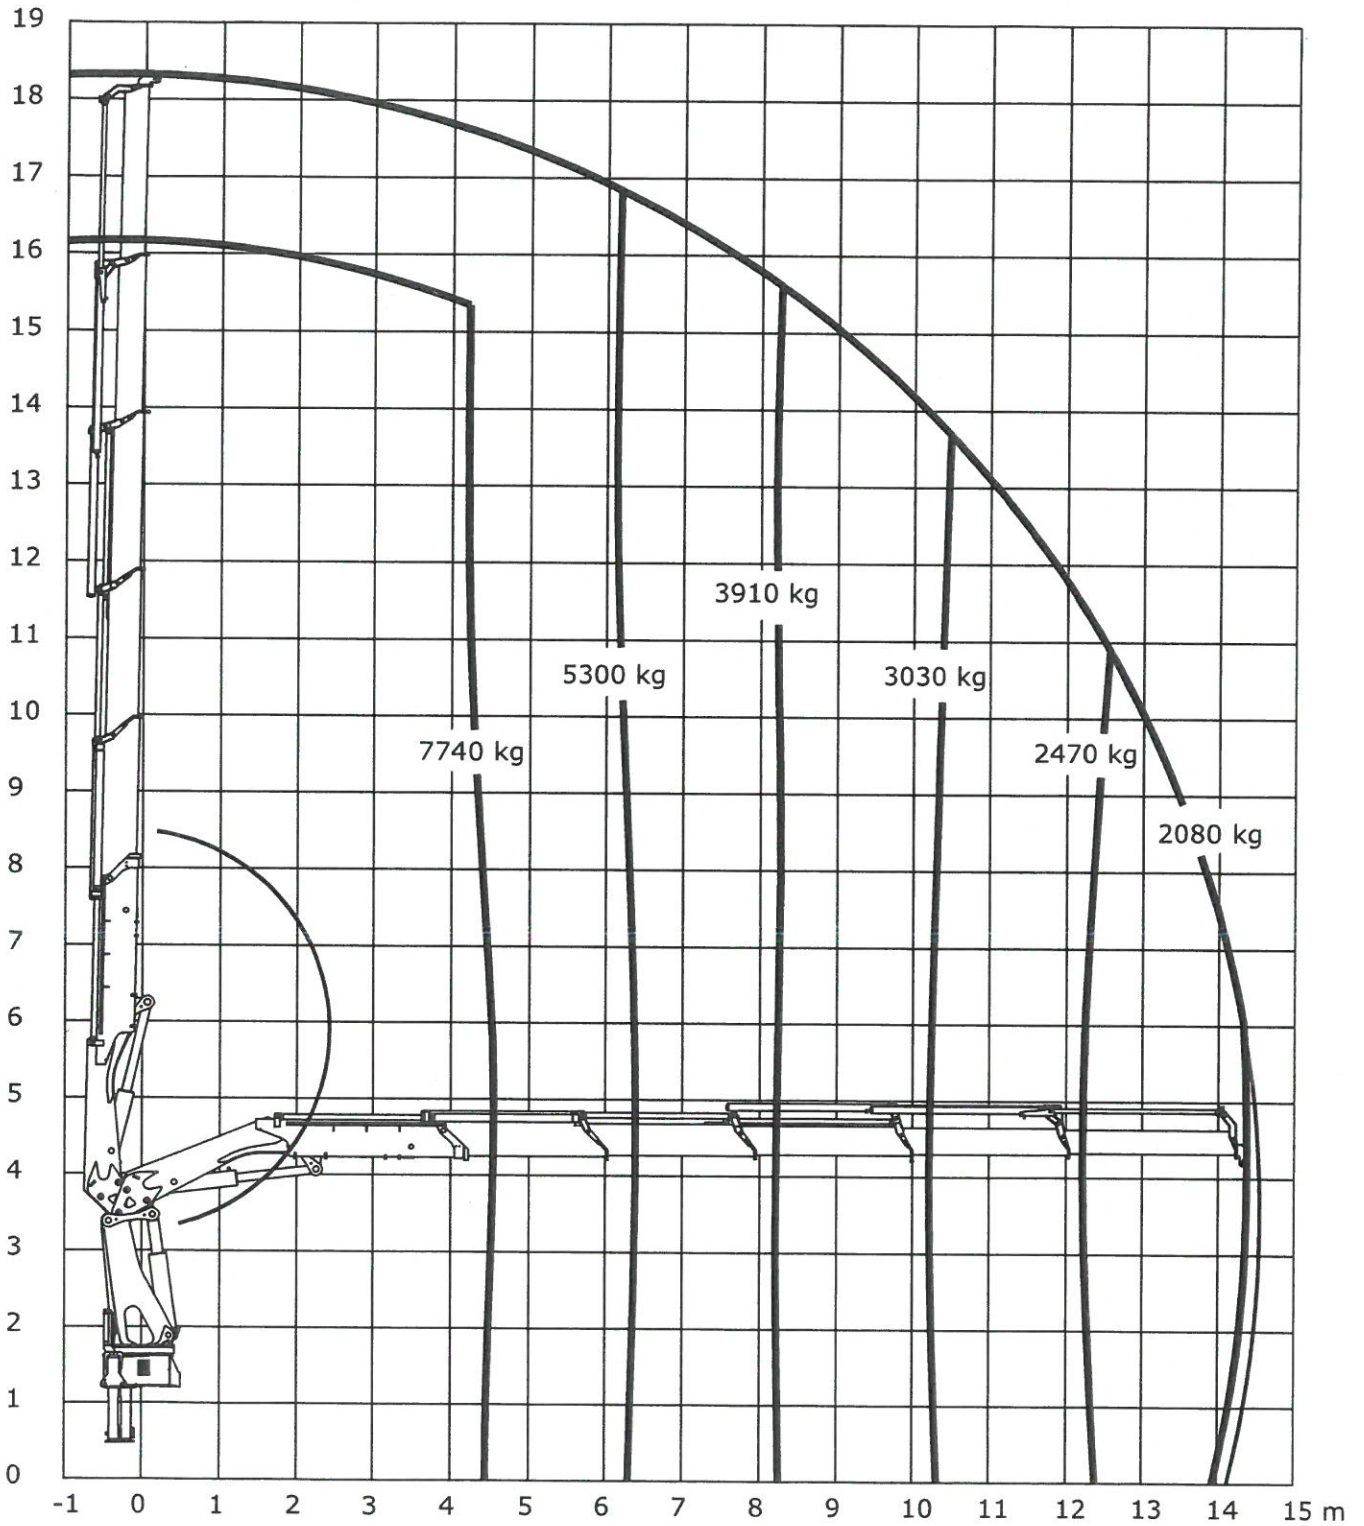

Lifting capacity diagram, K5

Catalogue no.	Section
31 108	25
Date	Page
28-03-2012	1 (1)

Loading group: EN12999 H1/B3

Belastningsdiagram, 4020-K5 med FJ1000 K5

Katalog nr
31 108

Afsnit
254

Dato
28-03-2012

Side
1 (1)